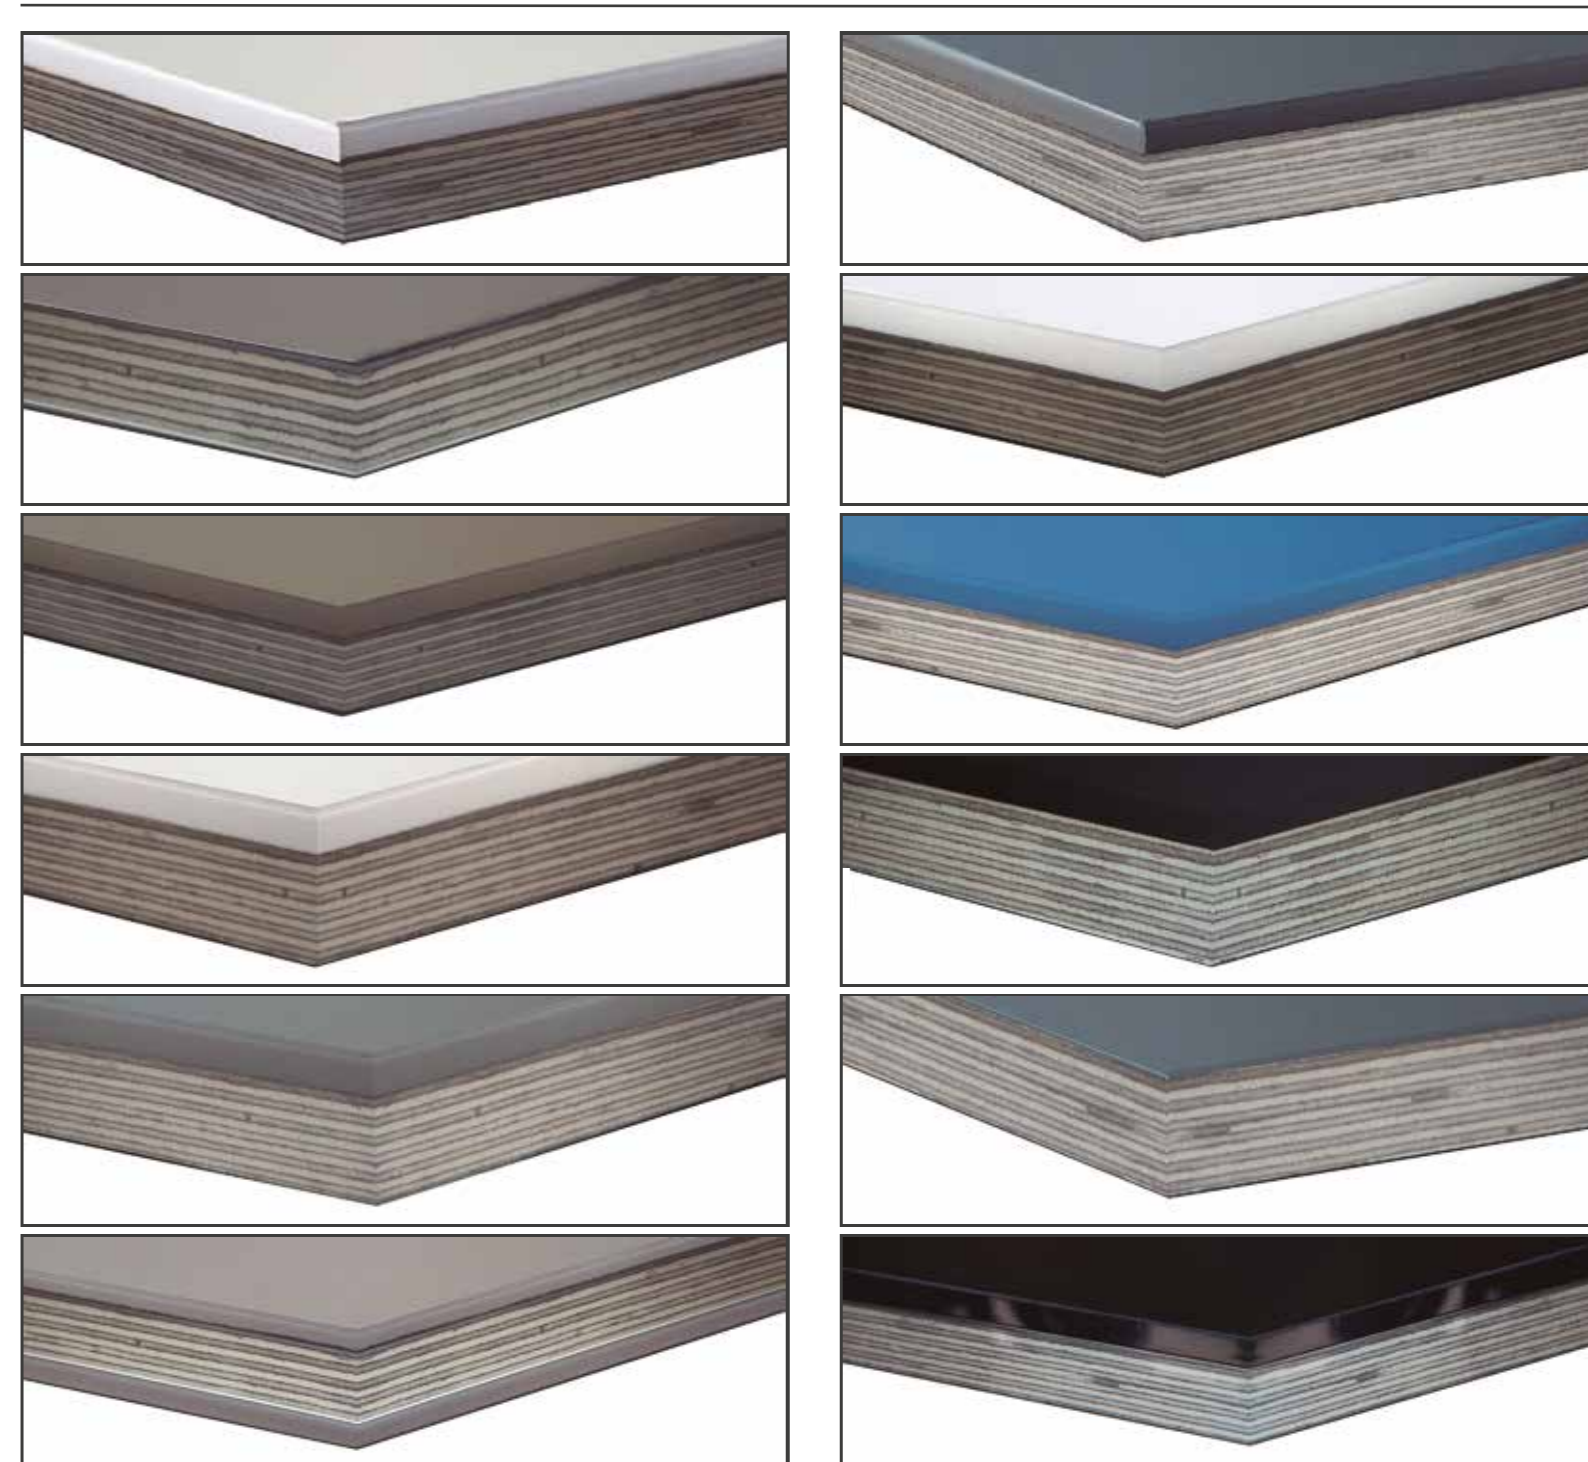

El guiño Vintage al Metálico Envejecido consigue una revolución atractiva a las multicapas que componen el contrachapado, logrando un paso más a la modernidad..

La Nueva Colección consta de todos los acabados vigentes en el mercado:
MARINO METÁLICO MATE

- CONTRACHAPADO MARINO METÁLICO ALTO BRILLO (HIGH GLOSS)
- CONTRACHAPADO CRISTAL MARINO (ESTÉTICA DUO) BRILLO Y MATE (Blanco, Negro, Azul, Cachemire, Basalto, Gris claro, Gris antracita, Ivory, magnolia etc...)
- CONTRACHAPADO TRIO MARINO (Blanco, Magnolia, Negro, Antracita, Cachemire etc
  No te quedes atrás... La colección más actual y contemporánea ya está a tu alcance..

**NO TE QUEDES ATRÁS... LA COLECCIÓN MÁS ACTUAL Y CONTEMPORÁNEA YA ESTÁ A TU ALCANCE..
DA UN VALOR AÑADIDO Y ATRÉVETE!
NEW METALLIC MARINE PLYWOOD EDGE BAND... A STEP CLOSER TO INNOVATION**

ServiCanto continues its permanent Innovation, RENEWING the aesthetics Plywood (Marino) a classic in our Sector ..

The wink Vintage to the Aged Metal-worker obtains an attractive revolution to the multicaps that compose the plywood, achieving one more step to the modernity...

The New Collection consists of all finishes in the market:

- Supermatt/ High Gloss/ Duo Crystal in matt and H.G (White, Black, Greys, Magnolia, Cashemire etc..) and TRIO

Do not fall behind ... The most current and contemporary collection is already within your reach .. Give added value and dare!

**MARINO
METÁLICO**