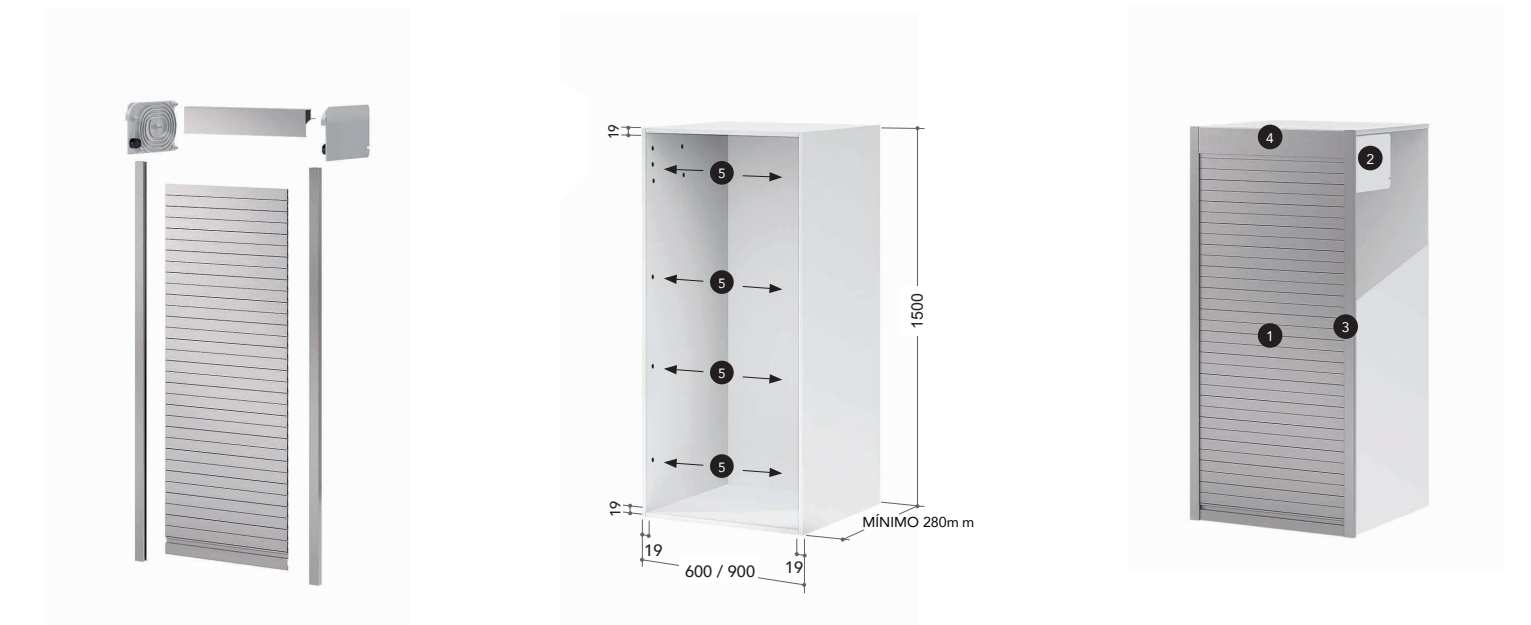

Kit Persiana para Tablero 19mm

Roller Shutters for 19mm Board

Persienne en Kit Système for 19mm Board

Pensando en las necesidades de los usuarios, servicanto ha desarrollado varios modelos de persiana para tablero de 19mm, una opción práctica y cada vez más solicitada. Los nuevos kits de persiana se adaptan a las medidas de un módulo construido con tablero de 19mm de grosor sin necesidad de manipular la persiana. de hecho, los perfiles son nuevos y han sido modificados para que se ajusten perfectamente.

Taking into account the needs of users, servicanto has developed several models of roller shutters for 19mm board, a practical option and each time requested. The new roller shutter are adapted to the measurements of a module built with a 19mm thick Board without needing to handle it. in fact the profiles are brand new and have been modified to fit perfectly.

Robustes et avant-gardistes, cette famille d'excellente qualité métallique, intègre trois finitions différenciées: Acier brossé, Aluminium et Acier verre.

Pensant aux besoins des utilisateurs, servicanto a développé plusieurs modèles de persienne for 19mm board, une option pratique et chaque temps demandé. les nouveaux persiennes sont adaptés aux mesures d'un module construit avec une carte de 19 mm d'épaisseur sans nécessité de manipuler le persienne. En fait, les profils sont neufs et ont été modifiés pour s'adapter parfaitement.

Acabado | Finishes | Finis

1. **Elementos Kit Rulox**
   Rulox elements
   Éléments Rulox Volets Roulants
2. **Medidas del módulo de montaje (mm)**
   Assembly module measurements (mm)
   Dimensions du module de montage (mm)
3. **Ubicación de las piezas**
   Part location
   Emplacement des pièces