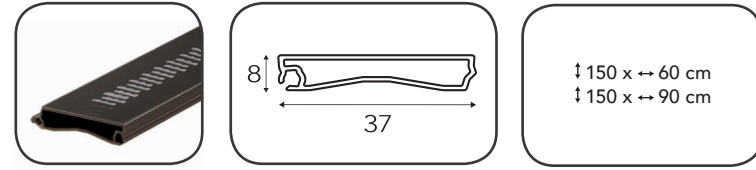

Microperforada
Micro-perforated
Micro-perforé