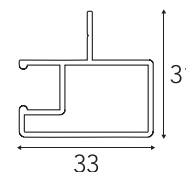

Material / Material / Matériel
Plástico lacado / Lacquered Plastic / Plastique laqué

Compatible con / Compatible with / Compatible avec
06PUA357-3055 Lama ancha 37mm Inox / 37mm stainless steel wide slat / Lame Large 37mm Inox
06PU3663-3055 Lama estrecha 17,5 mm Inox / Narrow stainless steel 17,5mm slat / Lame étroite 17,5mm Inox
06PU5437-2070 Lama estrecha 25,6 mm traslúcida / Narrow translucent 25.6mm slat / Lame étroite 25,6 mm translucide
06PU1122-3055 Tirador intermedio / Intermediate blind pull / Poignée intermédiaire
06PU4180-3055 Tirador intermedio / Intermediate blind pull / Poignée intermédiaire
06PUB252TH Guía espiral recogedora blanca 28cm fondo / White spiral cord winder 28mm depth / Guide spiral récepteur blanc 28cm fonds
06PU8916TH Guía espiral recogedora blanca 16cm fondo / White spiral cord winder 16mm depth / Guide spiral récepteur blanc 16cm fonds
06PU7964-3055 Perfil guía frontal Inox / Stainless steel frontal guide rail / Profil guide frontal Inox