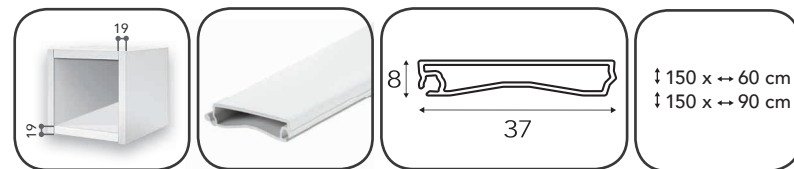

Roller Shutters for 19mm Board

Persienne en Kit Système for 19mm Board

Pensando en las necesidades de los usuarios, servicanto ha desarrollado varios modelos de persiana para tablero de 19mm, una opción práctica y cada vez más solicitada. Los nuevos kits de persiana se adaptan a las medidas de un módulo construido con tablero de 19mm de grosor sin necesidad de manipular la persiana. de hecho, los perfiles son nuevos y han sido modificados para que se ajusten perfectamente.