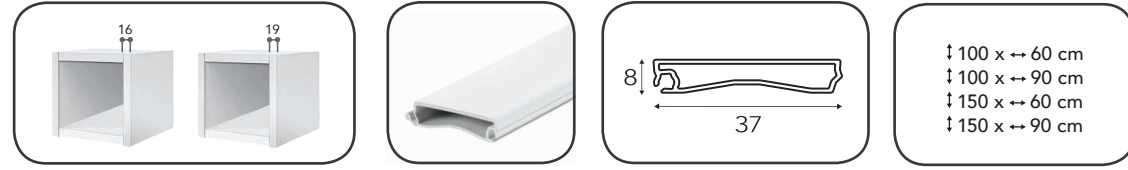

EasyKit

EasyKit

EasyKit