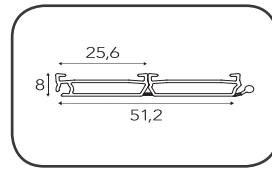

16 mm. Ref. Kit 10/11/12/13
19 mm. Ref. Kit 85/86

Detalle constructivo | Constructive detail | Un détail de construction

- 1. Lámina exterior metálica.**
Outside sheet metal.
Feuille d'aluminium extérieure.
- 2. Perfil interior metal aluminio.**
Aluminium metal inside profile.
Profilé intérieur en métal aluminium.
- 3. Perfil goma cierre estanco.**
Airtight closure profile.
Profil joint étanche.
- 4. Perfil lama material plástico**
Plastic material slat profile.
Plastic material slat profile.
- 5. Patines autodeslizantes.**
Sliding guides.
Guides coulissants.

XXL
XXL
XXL

Fabricación a medida
Made to measure
Fabrication sur mesure

Nuestro Traje a medida. La XXL está pensada para decorar cualquier espacio o hueco, especialmente si es de grandes dimensiones. Podemos fabricarla hasta un máximo de 150cm de alto y 150cm de ancho.