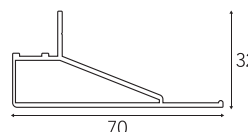

06PU7963-3055

Perfil cornisa embellecedor angular Inox
Stainless steel angular cornice profile cover plate
Profil corniche enjoliveur angulaire Inox