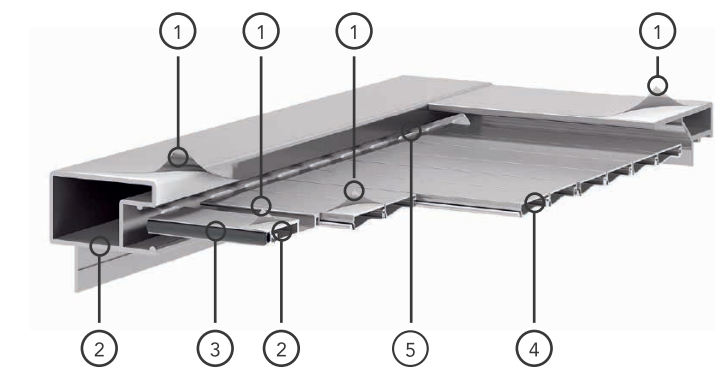

Translúcida 3D multicantos
Multi_edgetranslucent
3D glass effect
Multichants
translucide 3D
Lama 23mm.

Detalle constructivo | Constructive detail | Un détail de construction

- 1. Lámina exterior metálica.**
Outside sheet metal.
Feuille d'aluminium extérieure.
- 2. Perfil interior metal aluminio.**
Aluminum metal inside profile.
Profilé intérieur en métal aluminium.
- 3. Perfil goma cierre estanco.**
Airtight closure profile.
Profil joint étanche.
- 4. Perfil lama material plástico.**
Plastic material slat profile.
Plastic material slat profile.
- 5. Patines autodeslizantes.**
Sliding guides.
Guides coulissants.