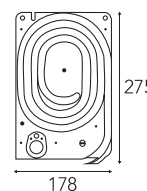

06PU0681G

Perfil guía recta encastrable gris
Grey inset straight guide rail
Profil guide droit ancastrable gris

Embalaje / Packaging / Emballage

Caja de 150 tiras / Box of 150 slats / Boîte de 150 bandes

Formato / Format / Format

Tiras de 2,60 m / 2,60 m slats/ Bande de 2,60 m

Material / Material / Matériel

Plástico / Plastic / Plastique

Compatible con / Compatible with / Compatible avec

06PU0646G Guía curva 90° encastrable gris / Grey inset 90° curve guide / Guide courbé 90° encastrable gris

06PU3663-3055 Lama estrecha 17,5 mm Inox / Narrow stainless steel 17,5mm slat / lame étroite 17,5mm Inox

06PU5437-2070 Lama estrecha 25,6 mm traslúcida / Narrow translucent 25.6mm slat / lame étroite 25,6 mm translucide

06PU7963-3055

Perfil cornisa embellecedor angular Inox
Stainless steel angular cornice profile cover plate
Profil corniche enjoliveur angulaire Inox

Embalaje / Packaging / Emballage

Caja de 20 tiras / Box of 20 slats / Boîte de 20 bandes

Formato / Format / Format

Tiras de 2,60 m / 2,60 m slats/ Bande de 2,60 m

Material / Material / Matériel

Plástico lacado / Lacquered Plastic / Plastique laqué

Compatible con / Compatible with / Compatible avec

06PU7964-3055 Perfil guía frontal Inox / Stainless steel frontal guide rail / Profil guide frontal Inox

06PUB252TH

Guía espiral recogedora blanca 28cm fondo
White spiral cord winder 28cm depth
Guide spiral récepteur blanc 28cm fonds

SX DX

Embalaje / Packaging / Emballage

Caja de 50 unidades / Box of 50 pieces / Boîte de 50 unités

Formato / Format / Format

Pieza unitaria md/mi / Single piece DX/SX / Pièce unitaire D/G

Material / Material / Matériel

Plástico / Plastic / Plastique

Compatible con / Compatible with / Compatible avec