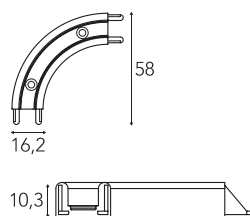

Embalaje / Packaging / Emballage
Caja de 250 unidades / Box of 250 pieces / Boîte de 250 unités

Formato / Format / Format
Pieza unitaria / Single piece / Pièces unitarie

Material / Material / Matériel
Plástico / Plastic / Plastique

Compatible con / Compatible with / Compatible avec
06PU0684M Perfil guía recta metalizada / External metallic straight guide rail / Profil guide droit externe métallisé
06PU3663-3055 Lama estrecha 17,5 mm Inox / Narrow stainless steel 17,5mm slat / Lame étroite 17,5mm Inox
06PU5437-2070 Lama estrecha 25,6 mm traslúcida / Narrow translucent 25.6mm slat / Lame étroite 25,6 mm translucide