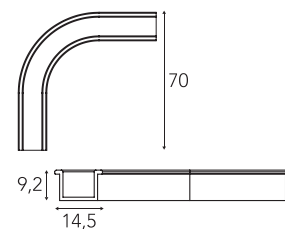

Material / Material / Matériel
Plástico / Plastic / Plastique

Compatible con / Compatible with / Compatible avec
06PU0681M Perfil guía recta encastrable metalizada / Metallic inset straight guide rail / Profil guide droit externe métallisé
06PU3663-3055 Lama estrecha 17,5 mm Inox / Narrow stainless steel 17,5mm slat / Lame étroite 17,5mm Inox
06PU5437-2070 Lama estrecha 25,6 mm traslúcida / Narrow translucent 25.6mm slat / Lame étroite 25,6 mm translucide