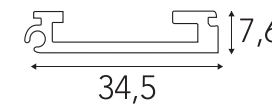

06PU2061-1205

Terminal aluminio
Aluminium end slat
Borne d'aluminium