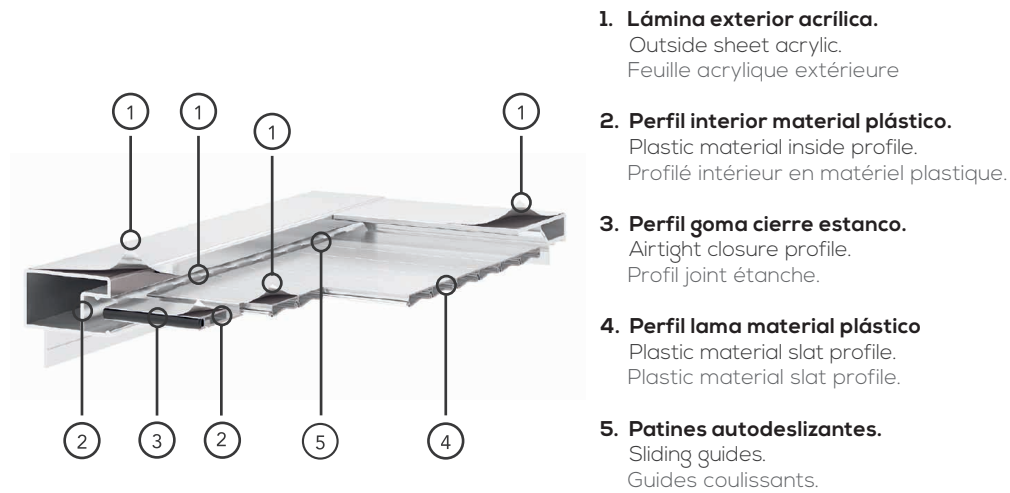

| Detalle constructivo | Constructive detail | Un détail de construction

- 1. Lámina exterior metálica.**
Outside sheet metal.
Feuille d'aluminium extérieure.
- 2. Perfil interior metal aluminio.**
Aluminum metal inside profile.
Profilé intérieur en métal aluminium.
- 3. Perfil goma cierre estanco.**
Airtight closure profile.
Profil joint étanche.
- 4. Perfil lama material plástico**
Plastic material slot profile.
Plastic material slot profile.
- 5. Patines autodeslizantes.**
Sliding guides.
Guides coulissants.

La finition High Gloss et son profilage intégralement blanc très brillant ne te laissera pas indifférent.

| Detalle constructivo | Constructive detail | Un détail de construction

- 1. Lámina exterior acrílica.**
Outside sheet acrylic.
Feuille acrylique extérieure
- 2. Perfil interior material plástico.**
Plastic material inside profile.
Profilé intérieur en matériel plastique.
- 3. Perfil goma cierre estanco.**
Airtight closure profile.
Profil joint étanche.
- 4. Perfil lama material plástico**
Plastic material slat profile.
Plastic material slat profile.
- 5. Patines autodeslizantes.**
Sliding guides.
Guides coulissants.