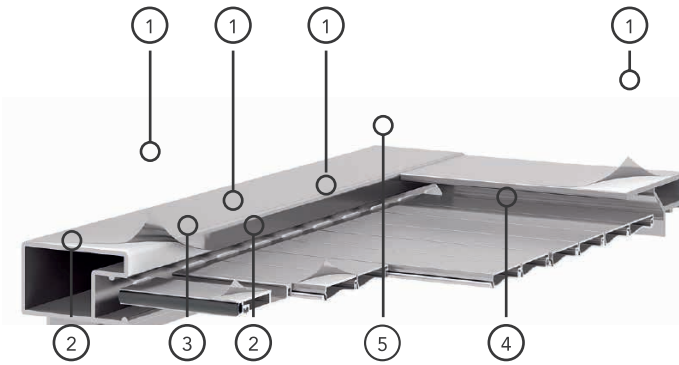

Detalle constructivo | Constructive detail | Un détail de construction

- **1. Lámina exterior metálica.**
  Outside sheet metal.
  Feuille d'aluminium extérieure.
- **2. Perfil interior metal aluminio.**
  Aluminium metal inside profile.
  Profilé intérieur en métal aluminium.
- **3. Perfil goma cierre estanco.**
  Airtight closure profile.
  Profil joint étanche.
- **4. Perfil lama material plástico**
  Plastic material slat profile.
  Plastic material slat profile.
- **5. Patines autodeslizantes.**
  Sliding guides.
  Guides coulissants.