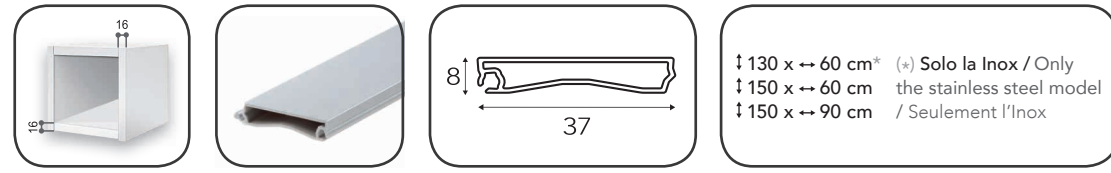

Básica
Basic
Basiques

Simplicidad, funcionalidad y economía unidas a una nueva estética actual y minimalista, nueva lama frontal ancha. Con un diseño atrayente, descubre su acabado más elegante.
De estructura y lamas en materia plástica y en diferentes colores, se adaptan a todos los entornos, aportando una buena solución para los problemas de espacio.

Simplicity, functionality, and economy all blend together in this all-new, modern, and minimalist wide slat front-mounting system. Discover its attractive design and elegant finish.
The structure and slats are made out of plastic and in different colours, and are suitable for any environment, providing a good solution for space constraints.

Simplicité, fonctionnalité et économies alliées à une nouvelle esthétique actuelle et minimaliste, une nouvelle lame frontale large. Avec une conception attractive, découvrez sa finition la plus élégante.
Avec une structure et des lames en matière plastique et de différentes couleurs, elles s'adaptent à tous les environnements, en apportant une bonne solution aux problèmes d'espace.

Acabado | Finishes | Finis

Ref. Kit 47/48

Ref. Kit 43/44/45

Ref. Kit 41/42

Ref. Kit 54
SOLO 150X60cm

Ref. Kit 38/39

Ref. Kit 36/37

Ref. Kit 97/98