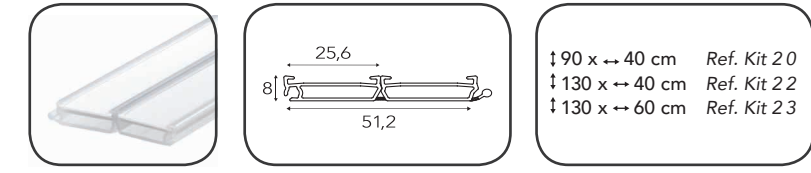

Multiuso_Baño

Multipurpose-Bathroom
Polyvalent-Valle de bain