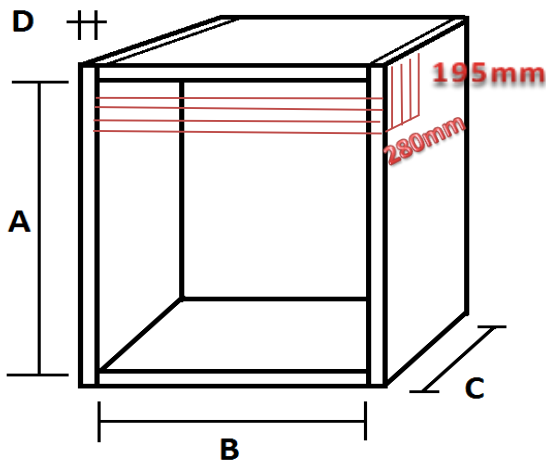

## SISTEMA de la PERSIANA ROLL-BOX SMART EVO PREMONTADA

Rellenar las casillas con una cruz, o con la información solicitada.

PEDIDO Nº  FECHA

VENDEDOR

Datos del CLIENTE

REF. KIT PERSIANA	06KIT30XXL	APERTURA de	VERTICAL	A: Altura máxima 1500mm. B: Ancho máximo 1500mm
		la persiana	HORIZONTAL	A: Altura máxima 700mm. B: Ancho maximo 1500mm.

### DESCRIPCIÓN DE LA PERSIANA:

Perfil frontal metálico de sección rectangular grande. Contrapesado de la caída de la lama mediante eje-rolón con posibilidad de regular la tensión. Persiana premontado sistema box-cassette. Posibilidad de personalizar la persiana con nuestra gama de cantos de 23x1mm.

#### MEDIDAS INTERIORES EN milímetros (mm.)

Altura máxima 1500mm. **A:**

Ancho máximo 1500mm. **B:**

Profundidad mínima interior 280mm. **C:**

Grosor del tablero vertical-costado en milímetros (mm.) **D:**