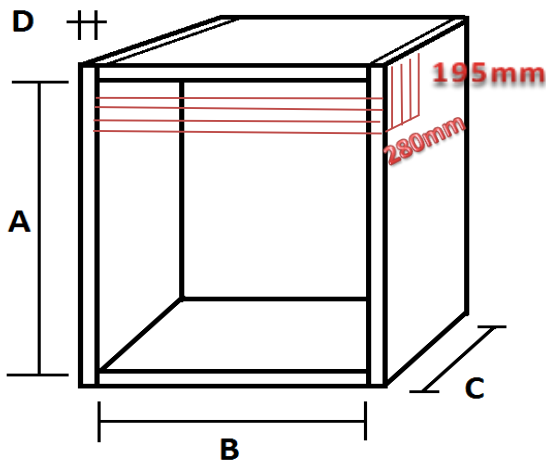

SISTEMA de la PERSIANA ROLL-BOX SMART EVO PREMONTADA

Rellenar las casillas con una cruz, o con la información solicitada.

PEDIDO Nº FECHA

VENDEDOR

Datos del CLIENTE

REF. KIT PERSIANA APERTURA de la persiana A: Altura máxima 1500mm. B: Ancho máximo 1500mm
 A: Altura máxima 700mm. B: Ancho maximo 1500mm.

DESCRIPCIÓN DE LA PERSIANA:

Perfil frontal metálico de sección rectangular grande. Contrapesado de la caída de la lama mediante eje-rolón con posibilidad de regular la tensión. Persiana premontado sistema box-cassette. Posibilidad de personalizar la persiana con nuestra gama de cantos de 23x1mm.

COMPOSICIÓN DE LA PERSIANA:

REF. del CANTO :

COLOR del PERFIL:

COLOR LAMA MULTICANTOS:

MEDIDAS INTERIORES EN milímetros (mm.)

Altura máxima 1500mm. **A:**

Ancho máximo 1500mm. **B:**

Profundidad mínima interior 280mm. **C:**

Grosor del tablero vertical-costado en milímetros (mm.) **D:**

PLAZO DE

ENTREGA: Aproximadamente 1 mes, a partir de la fecha de la confirmación del cliente.

CONFORMIDAD:

FECHA DE ENTREGA:

PRECIO UNITARIO €

CLIENTE

Firma y sello.

SERVICANTO