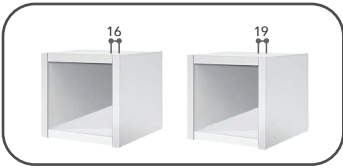

Blanco brillo
White gloss
Blanc brillant

Tablero 16mm
Ref. Kit 20/21

Tablero 19mm
Ref. Kit 120/121