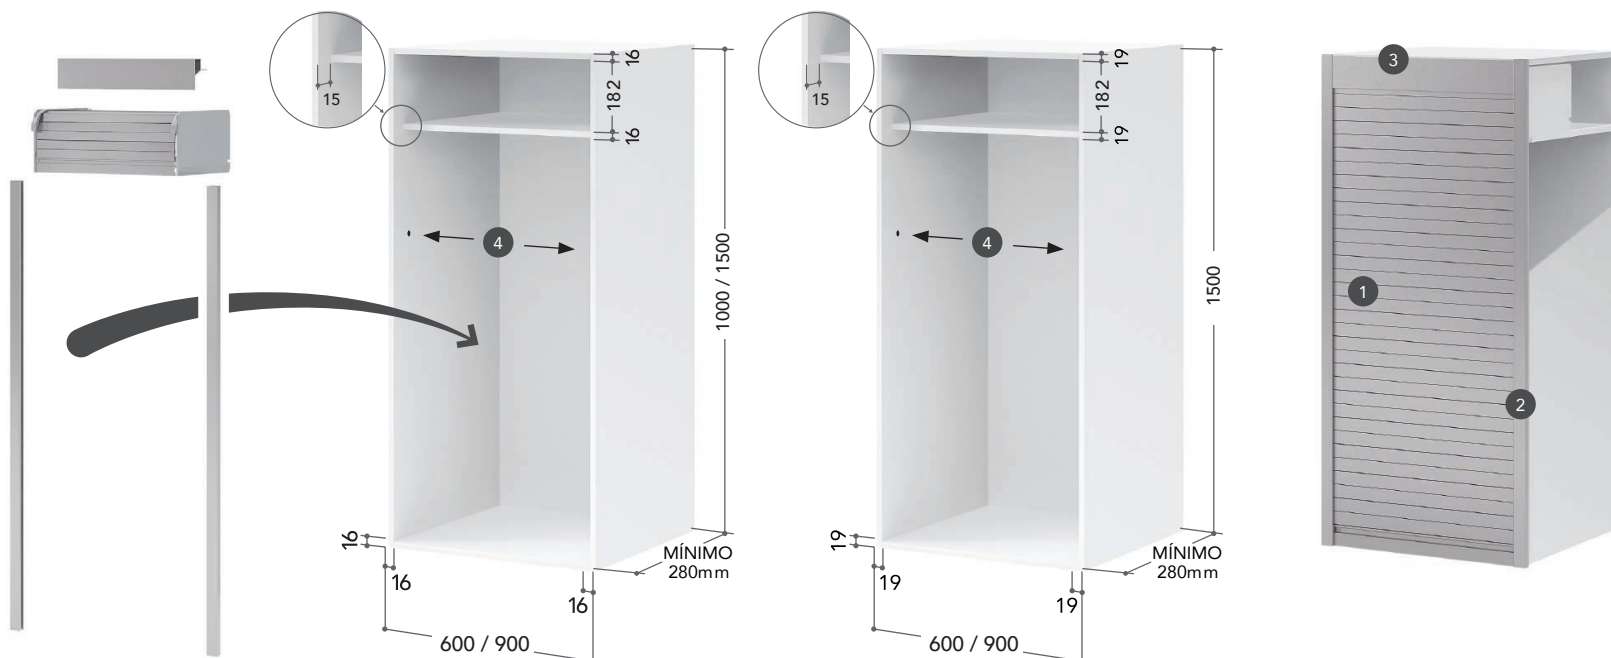

First of all, its easy installation, thanks to its pre-assembled cassette. Remember that you can adjust its height thanks to the guide rails that can be cut to size, but always at the bottom.

Secondly, its rapid installation; the roller shutter can be installed in just four steps, saving a lot of time and effort.

Thirdly, adjusting the fall of the slats is made even easier. You can do this by tightening or loosening the Z-Smarlift axis without having to dismantle the roller shutter or the furniture.

Tout d'abord, son montage est facile grâce à la cassette préassemblée. Rappelez-vous que vous pourrez adapter sa hauteur grâce aux glissières découpables, toujours sur la partie inférieure.

Ensuite, le montage est très rapide. En quatre étapes à peine, la persienne est assemblée avec une grande économie de temps et de travail.

Troisièmement, ajuster la chute de la lame est désormais très facile. Il vous suffira de tendre plus ou moins l'axe Z-Smarlift, sans qu'il ne faille démonter la persienne ou le meuble.

Sistema de montaje | Installation system | système d'installation

1 Elementos Kit RollBox RollBox elements Éléments RollBox Volets Roulants	2 Medidas del módulo de montaje (mm) Assembly module measurements (mm) Dimensions du module de montage (mm)	3 Ubicación de las piezas Part location Emplacement des pièces