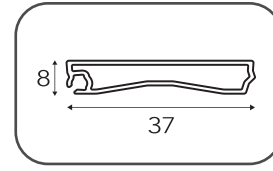

Sistema de montaje | Installation system | système d'installation

- | | | |
|---|---|--|
| <p>1</p> <p>Elementos Kit RollBox
RollBox elements
Éléments RollBox Volets Roulants</p> | <p>2</p> <p>Medidas del módulo de montaje (mm)
Assembly module measurements (mm)
Dimensions du module de montage (mm)</p> | <p>3</p> <p>Ubicación de las piezas
Part location
Emplacement des pièces</p> |
|---|---|--|

EasyKit

EasyKit

EasyKit

↑ 100 x ↔ 60 cm
↑ 100 x ↔ 90 cm
↑ 150 x ↔ 60 cm
↑ 150 x ↔ 90 cm

Innovación, exclusividad y desarrollo, la gama Easy-Kit te ofrece un valor añadido en tu Kit Persiana para que saques el máximo partido. Tres Diseños a escoger: Acero, Aluminio Y Blanca Brillo. Disponible para módulo de tablero de 16 y 19 mm de grosor.